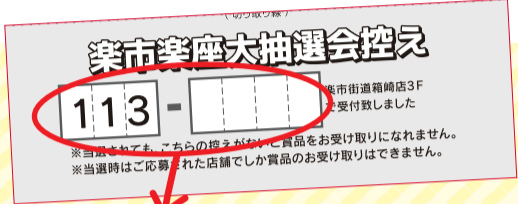

ご当選おめでとうございます

賞品に関する注意事項やお受取り期間に関しましては **A賞と共通**と
なっておりますのでそちらのPOPにてご確認ください

楽市楽座大抽選会

当選発表!

応募総数 **7045 枚!** たくさんのご応募
ありがとうございました

◆ **全店分** ◆

B賞セット【400名様】

控え券の7桁の数字を
確認してください