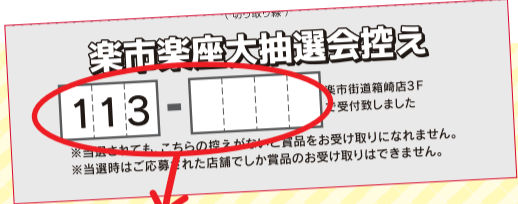

ご当選おめでとうございます

賞品に関する注意事項やお受取り期間に関しましては **A賞と共通と**
なっておりますのでそちらの POP にてご確認ください

楽市楽座大抽選会

当選発表!

応募総数 **7045 枚!** たくさんのご応募
ありがとうございました

◆ **全店分** ◆

B賞セット【400名様】

控え券の7桁の数字を
確認してください

その② 100人分

113-0584	113-0865	113-1268	120-0135	120-0315
113-0607	113-0897	113-1274	120-0145	120-0318
113-0612	113-0919	113-1279	120-0167	120-0323
113-0613	113-0936	113-1283	120-0169	120-0324
113-0615	113-0949	113-1293	120-0194	120-0331
113-0616	113-0976	113-1295	120-0199	120-0354
113-0633	113-1025	113-1304	120-0207	120-0371
113-0666	113-1046	113-1314	120-0212	120-0378
113-0679	113-1048	113-1322	120-0223	120-0379
113-0692	113-1053	113-1331	120-0225	120-0380
113-0696	113-1069	120-0030	120-0227	120-0385
113-0705	113-1092	120-0036	120-0235	120-0386
113-0719	113-1106	120-0057	120-0244	120-0387
113-0739	113-1133	120-0074	120-0246	120-0395
113-0776	113-1134	120-0095	120-0253	120-0400
113-0790	113-1144	120-0102	120-0259	120-0409
113-0806	113-1171	120-0112	120-0263	120-0433
113-0811	113-1217	120-0117	120-0279	120-0449
113-0827	113-1228	120-0123	120-0282	120-0470
113-0855	113-1266	120-0126	120-0308	120-0478