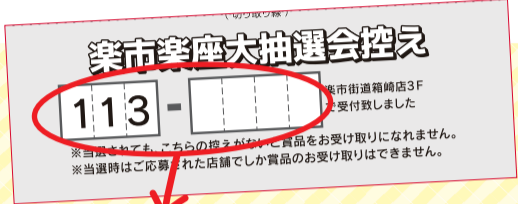

楽市楽座大抽選会

当選発表!

応募総数 **7045 枚!** たくさんのご応募
ありがとうございました

◆ **全店分** ◆

B賞セット【400名様】

控え券の7桁の数字を
確認してください

その① 100人分

040-0067	070-0027	071-0370	085-0035	113-0326
051-0005	070-0137	071-0371	085-0045	113-0327
058-0035	070-0195	071-0397	085-0047	113-0330
058-0039	070-0201	073-0009	085-0050	113-0332
062-0030	070-0223	080-0002	113-0007	113-0333
062-0052	070-0241	080-0006	113-0045	113-0350
062-0061	070-0255	080-0020	113-0053	113-0352
062-0062	071-0049	080-0021	113-0088	113-0353
062-0136	071-0053	080-0031	113-0089	113-0369
062-0177	071-0054	080-0036	113-0121	113-0375
062-0214	071-0073	080-0058	113-0122	113-0382
062-0232	071-0090	080-0089	113-0142	113-0384
062-0251	071-0142	080-0091	113-0180	113-0385
062-0257	071-0185	080-0094	113-0181	113-0398
063-0071	071-0188	080-0125	113-0182	113-0419
065-0078	071-0231	084-0061	113-0216	113-0471
065-0185	071-0255	084-0099	113-0228	113-0553
065-0238	071-0282	085-0011	113-0299	113-0556
065-0301	071-0339	085-0031	113-0303	113-0557
065-0344	071-0363	085-0033	113-0322	113-0575

ご当選おめでとうございます

賞品に関する注意事項やお受取り期間に関しましては **A賞と共通と**
なっておりますのでそちらの POP にてご確認ください

楽市楽座大抽選会

当選発表!

応募総数 **7045 枚!** たくさんのご応募
ありがとうございました

◆ **全店分** ◆

B賞セット【400名様】

控え券の7桁の数字を
確認してください