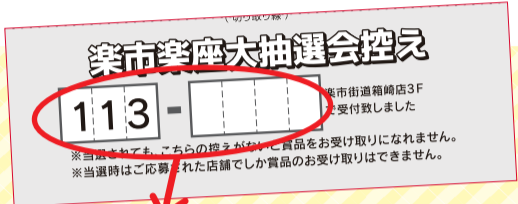

その② 100人分

113-0584	113-0865	113-1268	120-0135	120-0315
113-0607	113-0897	113-1274	120-0145	120-0318
113-0612	113-0919	113-1279	120-0167	120-0323
113-0613	113-0936	113-1283	120-0169	120-0324
113-0615	113-0949	113-1293	120-0194	120-0331
113-0616	113-0976	113-1295	120-0199	120-0354
113-0633	113-1025	113-1304	120-0207	120-0371
113-0666	113-1046	113-1314	120-0212	120-0378
113-0679	113-1048	113-1322	120-0223	120-0379
113-0692	113-1053	113-1331	120-0225	120-0380
113-0696	113-1069	120-0030	120-0227	120-0385
113-0705	113-1092	120-0036	120-0235	120-0386
113-0719	113-1106	120-0057	120-0244	120-0387
113-0739	113-1133	120-0074	120-0246	120-0395
113-0776	113-1134	120-0095	120-0253	120-0400
113-0790	113-1144	120-0102	120-0259	120-0409
113-0806	113-1171	120-0112	120-0263	120-0433
113-0811	113-1217	120-0117	120-0279	120-0449
113-0827	113-1228	120-0123	120-0282	120-0470
113-0855	113-1266	120-0126	120-0308	120-0478

ご当選おめでとうございます

賞品に関する注意事項やお受取り期間に関しましては **A賞と共通と**
なっておりますのでそちらの POP にてご確認ください

楽市楽座大抽選会

当選発表!

応募総数 **7045 枚!** たくさんのご応募
ありがとうございました

◆ **全店分** ◆

B賞セット【400名様】

控え券の7桁の数字を
確認してください